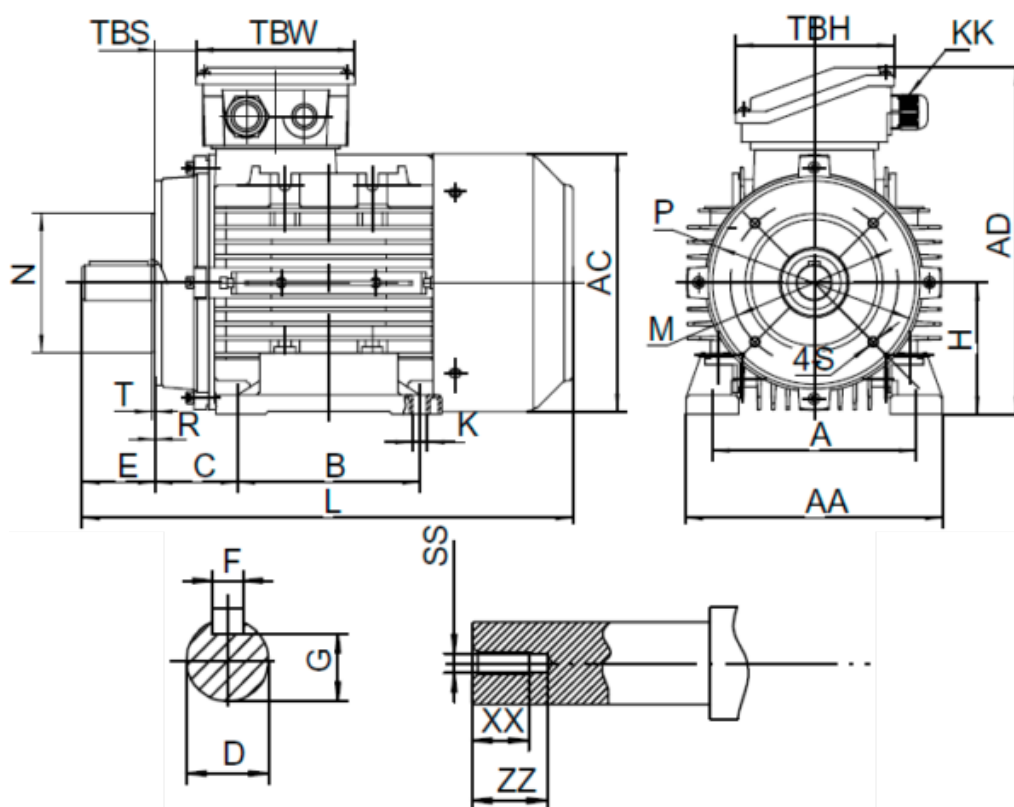

Varenummer: 2518005504260140

Beskrivelse: Kleedrive T3A 112M2-4 5.5kw 1400 o/min UL/CSA
3x400/690V 50 HZ IP55 B34 Eff=89,6%

Mål

A = 190	F = 8	R = 0	ZZ = 30
AA = 224	G = 24	S = M8	
AC = Ø220	H = 112	SS = M10	
AD = 283	HD = 171	T = 3.5	
B = 140	L = 397	TBH = 118	
C = 70	M = Ø130	TBS = 33	
D = Ø28	N = Ø110	TBW = 118	
E = 60	P = Ø160	XX = 22	